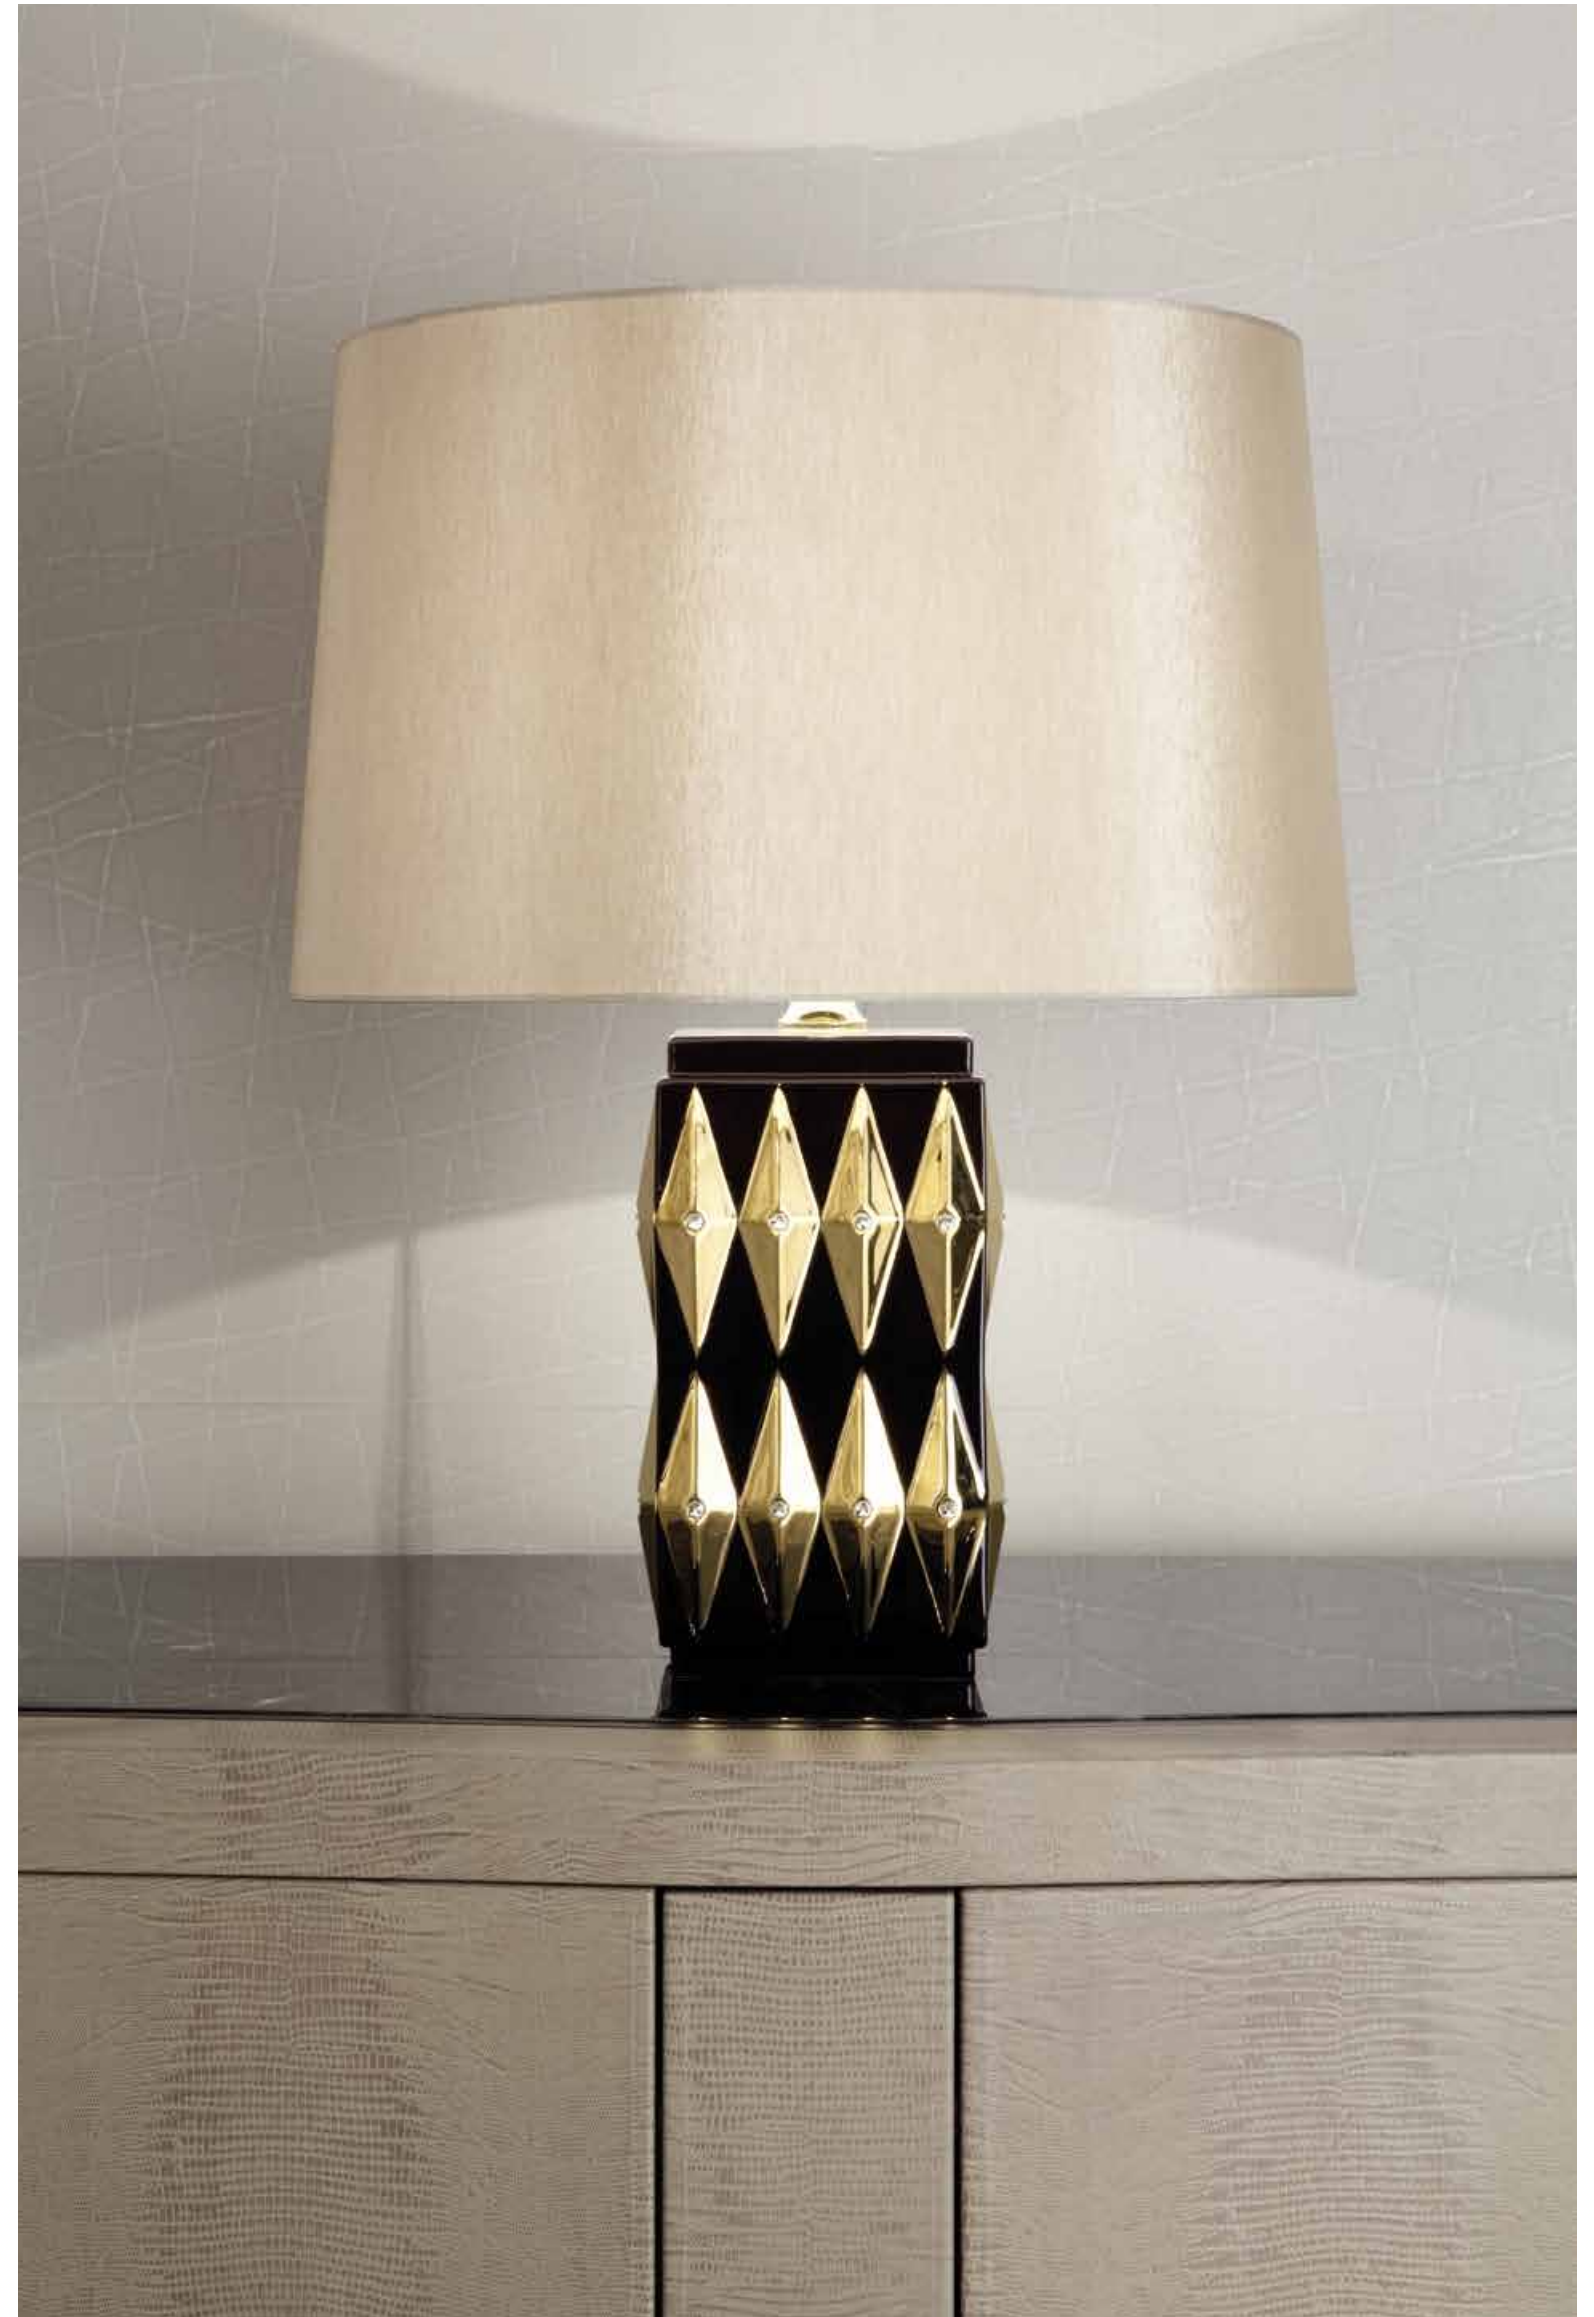

## ACCESSORIES

LINEN

DARK EMPERADOR